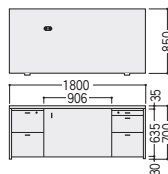

# VP110 Walnut

ウォールナット材を使用したオーソドックスなフォルムと色合いが、格調と落ち着きのあるエグゼクティブ空間を演出。

●引出し

右袖上段引出しはペントレー付  
右袖下段引出しは、A4ボックスファイル収納可能

■共通仕様

- 主材/ウォールナット突板(板目)
- ポリウレタン塗装
- 芯材/合板
- ガラス扉/5mm厚、ブロンズベンガラス
- 飛散防止フィルム貼り

〈天童木工〉

●両袖デスク

99-2032-0 T-6817WN-BW  
¥905,000

W2000×D850×H700 ●125.5kg

- オールロック錠、ペントレー付、天板コードホール付、ファイル引出し仕切板各2枚付

●サイドボード

99-2035-0 T-4057WN-BW  
¥674,000

W1800×D450×H700 ●58kg

- 棚板3枚付

99-2033-0 T-6816WN-BW  
¥833,000

W1800×D850×H700 ●105kg

- オールロック錠、ペントレー付、天板コードホール付、ファイル引出し仕切板各2枚付

●サービステーブル

99-2056-0 T-2385WN-BW  
¥192,000

W900×D450×H700 ●15.5kg