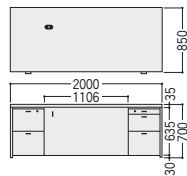

# VP110 Walnut

ウォールナット材を使用したオーソドックスなフォルムと色合いが、格調と落ち着きのあるエグゼクティブ空間を演出。

●引出し

右袖上段引出しはペントレー付  
右袖下段引出しは、A4ボックスファイル収納可能

■共通仕様

- 主材/ウォールナット突板(板目)
- ポリウレタン塗装
- 芯材/合板
- ガラス扉/5mm厚、ブロンズベンガラス
- 飛散防止フィルム貼り

〈天童木工〉

●両袖デスク

99-2032-0 T-6817WN-BW  
¥905,000

W2000×D850×H700 ●125.5kg

- オールロック錠、ペントレー付、天板コードホール付、ファイル引出し仕切板各2枚付

●サイドボード

99-2035-0 T-4057WN-BW  
¥674,000

W1800×D450×H700 ●58kg

- 棚板3枚付

99-2033-0 T-6816WN-BW  
¥833,000

W1800×D850×H700 ●105kg

- オールロック錠、ペントレー付、天板コードホール付、ファイル引出し仕切板各2枚付

●サービステーブル

99-2056-0 T-2385WN-BW  
¥192,000

W900×D450×H700 ●15.5kg