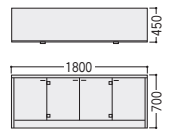

# VP110 Walnut

ウォールナット材を使用したオーソドックスなフォルムと色合いが、格調と落ち着きのあるエグゼクティブ空間を演出。

●引出し

右袖上段引出しはペントレー付  
右袖下段引出しは、A4ボックスファイル収納可能

■共通仕様

- 主材/ウォールナット突板(板目)
- ポリウレタン塗装
- 芯材/合板
- ガラス扉/5mm厚、ブロンズベンガラス
- 飛散防止フィルム貼り

〈天童木工〉

●両袖デスク

99-2032-0 T-6817WN-BW  
¥905,000

W2000×D850×H700 ●125.5kg

- オールロック錠、ペントレー付、天板コードホール付、ファイル引出し仕切板各2枚付

●サイドボード

99-2035-0 T-4057WN-BW  
¥674,000

W1800×D450×H700 ●58kg

- 棚板3枚付

99-2033-0 T-6816WN-BW  
¥833,000

W1800×D850×H700 ●105kg

- オールロック錠、ペントレー付、天板コードホール付、ファイル引出し仕切板各2枚付

●サービステーブル

99-2056-0 T-2385WN-BW  
¥192,000

W900×D450×H700 ●15.5kg